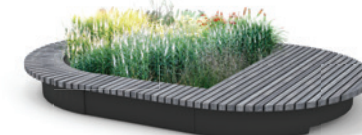

Solid Mobile Green Isle Round
Powder Coated Steel, Cloudy Grey
approx. 450x150x47 cm | 177"x59"x19"