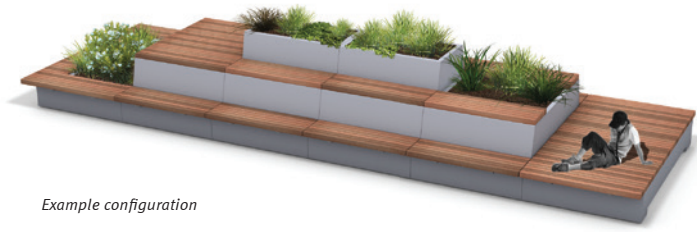

Example configuration