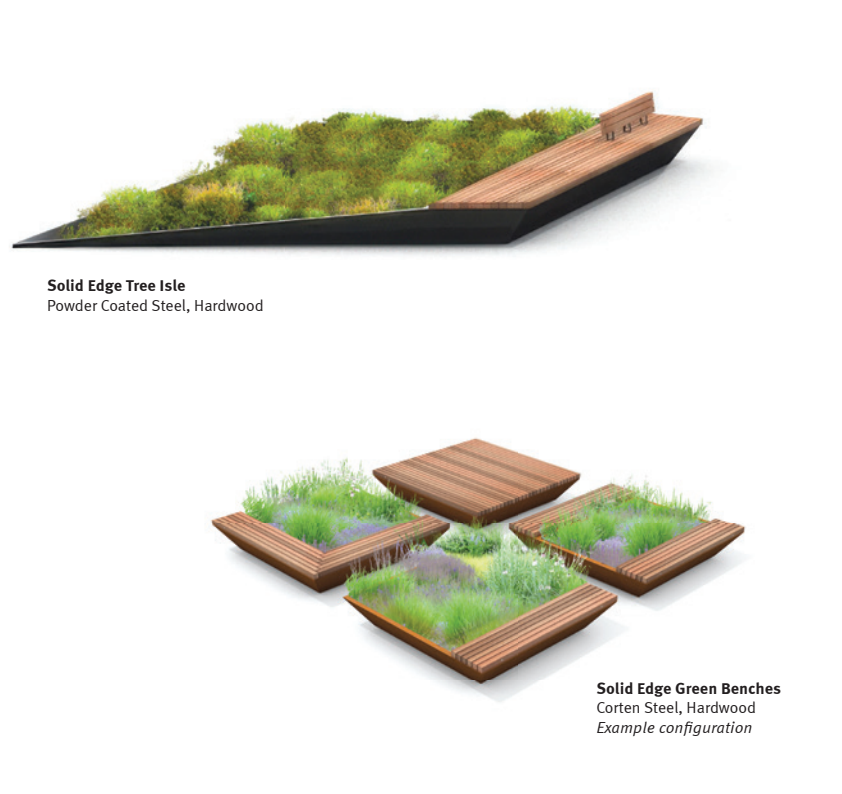

Solid Edge Tree Isle
Powder Coated Steel, Hardwood